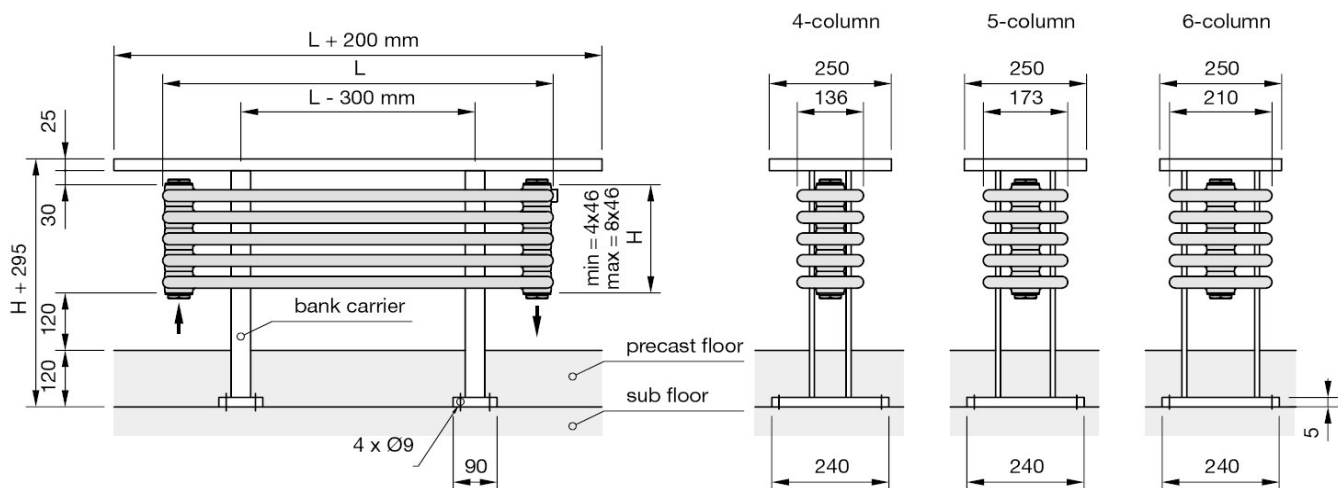

# zehnder bank-radiator

Модель	Размеры				Вес, кг	Теплоотдача, Watt		Цена в Евро 01,04,08		
	Высота скамьи, мм	Высота, мм	Длина, мм	Глубина, мм		Δt 50	Δt 60	Белый	Цвет	Металлик
B4120/4	479	184	1200	136	15,00	766	957	618	711	804
B5120/4	479	184	1200	173	18,84	921	1150	663	762	862
B6120/4	479	184	1200	210	22,48	1092	1364	700	804	909
B4150/4	479	184	1500	136	18,60	922	1151	695	800	904
B5150/4	479	184	1500	173	23,32	1130	1411	755	868	982
B6150/4	479	184	1500	210	27,88	1342	1676	812	934	1 056
B4180/4	479	184	1800	136	22,20	1108	1384	760	874	988
B5180/4	479	184	1800	173	27,84	1357	1695	825	949	1 073
B6180/4	479	184	1800	210	33,28	1612	2013	891	1 025	1 159
B4200/4	479	184	2000	136	24,60	1226	1531	809	930	1 052
B5200/4	479	184	2000	173	30,84	1516	1893	881	1 014	1 146
B6200/4	479	184	2000	210	36,88	1790	2235	954	1 097	1 240
B4250/4	479	184	2500	136	30,60	1555	1942	1 004	1 154	1 305
B5250/4	479	184	2500	173	38,32	1936	2418	1 092	1 256	1 420
B6250/4	479	184	2500	210	45,88	2307	2881	1 186	1 364	1 542
B4300/4	479	184	3000	136	36,60	1925	2404	1 123	1 292	1 460
B5300/4	479	184	3000	173	45,84	2403	3001	1 221	1 404	1 588
B6300/4	479	184	3000	210	54,88	2848	3557	1 336	1 537	1 737
B4120/5	525	230	1200	136	18,75	930	1161	682	784	886
B5120/5	525	230	1200	173	23,55	1119	1397	738	848	959
B6120/5	525	230	1200	210	28,10	1313	1640	783	901	1 018
B4150/5	525	230	1500	136	23,25	1107	1382	774	890	1 006
B5150/5	525	230	1500	173	29,15	1358	1696	849	976	1 103
B6150/5	525	230	1500	210	34,85	1600	1998	920	1 058	1 196
B4180/5	525	230	1800	136	27,75	1332	1663	851	978	1 106
B5180/5	525	230	1800	173	34,80	1626	2031	932	1 072	1 212
B6180/5	525	230	1800	210	41,60	1924	2403	1 015	1 167	1 320
B4200/5	525	230	2000	136	30,75	1439	1797	908	1 044	1 181
B5200/5	525	230	2000	173	38,55	1782	2225	999	1 149	1 298
B6200/5	525	230	2000	210	46,10	2121	2649	1 089	1 253	1 416
B4250/5	525	230	2500	136	38,25	1864	2328	1 123	1 291	1 460
B5250/5	525	230	2500	173	47,90	2323	2901	1 234	1 419	1 604
B6250/5	525	230	2500	210	57,35	2740	3422	1 351	1 553	1 756
B4300/5	525	230	3000	136	45,75	2312	2887	1 264	1 454	1 644
B5300/5	525	230	3000	173	57,30	2888	3607	1 387	1 596	1 804
B6300/5	525	230	3000	210	68,60	3388	4231	1 531	1 761	1 990
B4120/6	571	276	1200	136	22,50	1112	1389	746	858	969
B5120/6	571	276	1200	173	28,26	1289	1610	812	934	1 056
B6120/6	571	276	1200	210	33,72	1531	1912	868	998	1 128