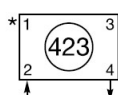

Виды подключений

Цена в Евро

Виды подключений

Цена в Евро