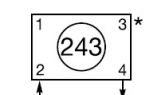

Виды подключений

Цена в Евро

Виды подключений

Цена в Евро