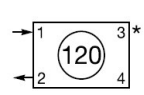

zehnder bank-radiavector