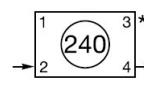

zehnder bank-radiavector