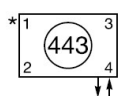

zehnder bank-radiavector