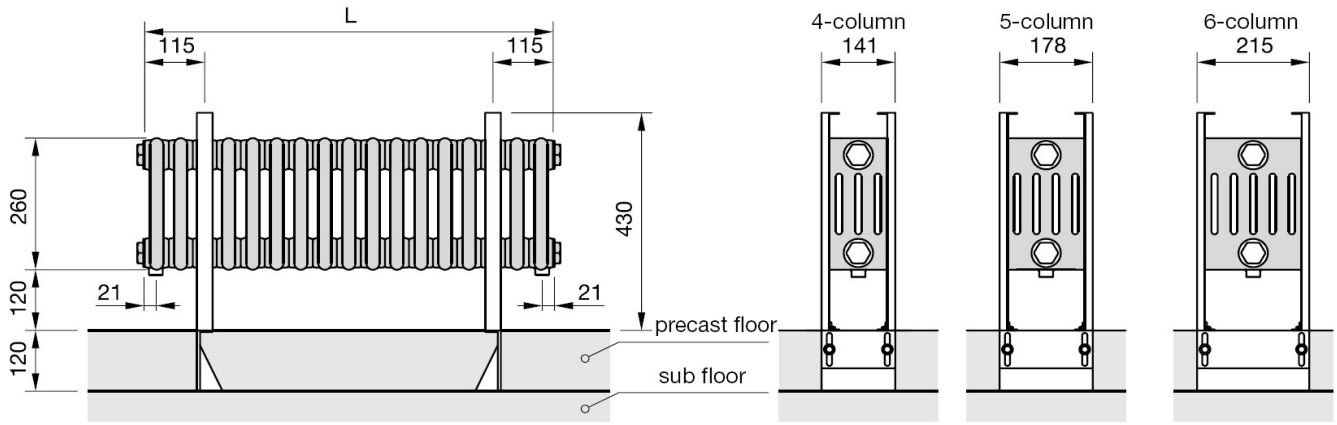

zehnder charleston bank

Модель	Размеры		Кол-во элементо в	Вес, кг	Теплоотдача, Watt		Цена в Евро 01,04,08		
	Длина, мм	Глубина, мм			Δt 50	Δt 60	Белый	Цвет	Металлик
CB 4026-22	1012	136	22	19,8	803	1001	707	814	920
CB 5026-22	1012	173	22	26,4	992	1237	804	925	1 046
CB 6026-22	1012	210	22	30,8	1177	1472	893	1 027	1 161
CB 4026-27	1242	136	27	24,3	986	1229	901	1 036	1 171
CB 5026-27	1242	173	27	32,4	1218	1518	1 020	1 173	1 326
CB 6026-27	1242	210	27	37,8	1445	1807	1 129	1 298	1 468
CB 4026-31	1426	136	31	27,9	1132	1411	981	1 129	1 276
CB 5026-31	1426	173	31	37,2	1398	1743	1 118	1 286	1 453
CB 6026-31	1426	210	31	43,4	1659	2075	1 243	1 430	1 616
CB 4026-35	1610	136	35	31,5	1278	1593	1 062	1 221	1 381
CB 5026-35	1610	173	35	42,0	1579	1968	1 216	1 399	1 581
CB 6026-35	1610	210	35	49,0	1873	2343	1 358	1 562	1 765
CB 4026-38	1748	136	38	34,2	1387	1729	1 215	1 397	1 580
CB 5026-38	1748	173	38	45,6	1714	2136	1 382	1 590	1 797
CB 6026-38	1748	210	38	53,2	2033	2543	1 536	1 767	1 997
CB 4026-44	2024	136	44	39,6	1606	2002	1 336	1 537	1 737
CB 5026-44	2024	173	44	52,8	1984	2474	1 530	1 759	1 989
CB 6026-44	2024	210	44	61,6	2354	2945	1 708	1 964	2 220
CB 4026-50	2300	136	50	45,0	1825	2275	1 457	1 676	1 894
CB 5026-50	2300	173	50	60,0	2255	2811	1 677	1 929	2 180
CB 6026-50	2300	210	50	70,0	2675	3346	1 718	1 976	2 234

0,00

0,00

0,00

0,00

Completo (N69 твв) без термостата

187,00