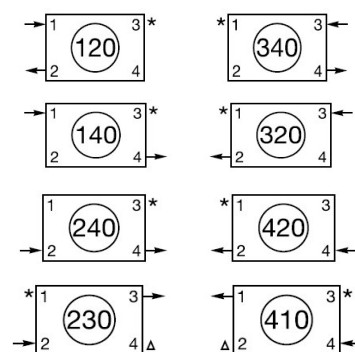

0,00

0,00

0,00

0,00

Completo (N69 твв) без термостата

187,00