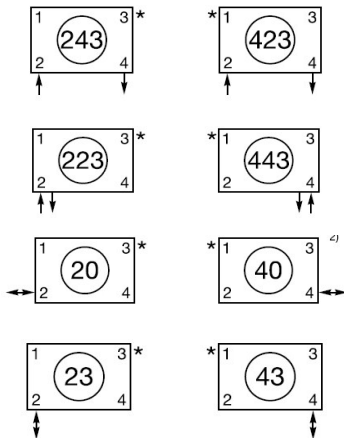

Виды подключений

Цена в Евро

0,00

0,00

0,00

0,00