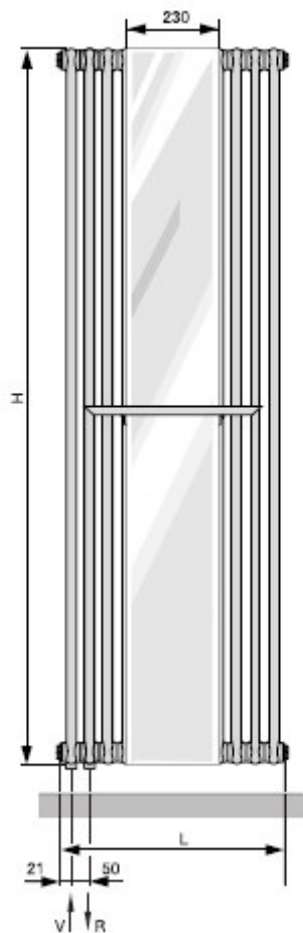

*zehnder charleston mirror*

Модель	Размеры		Теплоотдача, Watt		Вес, кг	Цена в Евро 01,04,08		
	Высота, мм	Ширина, мм	$\Delta t$ 50	$\Delta t$ 60		Белый	Цвет	Металлик
<b>Central heating</b>								
CM 2180-12	1792	552	1401	1762	33,6	960	1 104	1 248
CM 2180-16	1792	736	1868	2350	44,8	1 124	1 292	1 461

Полка (заказывается отдельно)

225,00 Евро