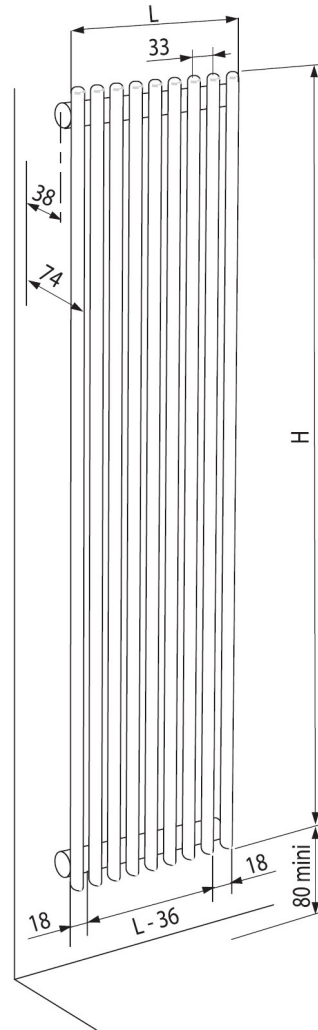

zehnder kleo chrom

Модель	Размеры		Теплоотдача, Watt		Количество трубок	Цена в Евро
	Высота, мм	Ширина, мм	$\Delta t 50$	$\Delta t 60$		
Центральное отопление						
KLV100	1 000	396	350	441	12	1 383
KLV120	1 200	396	413	521	12	1 639
KLV150	1 500	396	506	639	12	1 679
KLV180	1 800	396	598	756	12	2 249
KLV180	1 800	726	1 097	1 385	22	2 473
KLV180	1 800	924	1 396	1 763	28	2 615