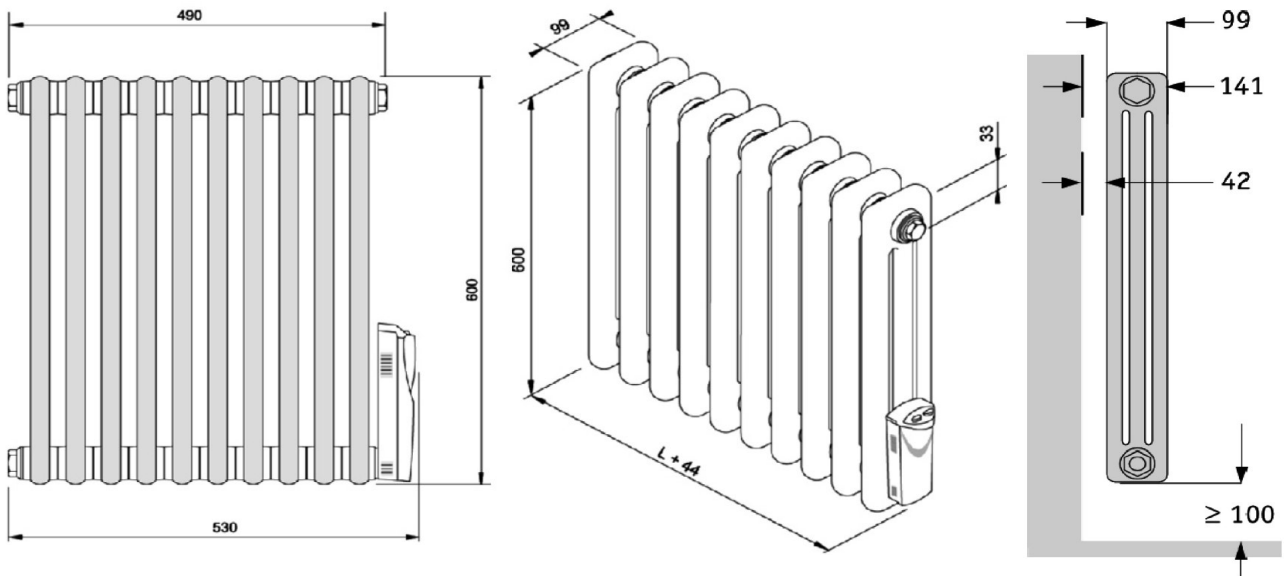

zehnder *nosta*

Модель	Размеры		Теплоотдач electric Watt	Вес, кг	Цена в Евро 01,04,08		
	Высота, мм	Длина, мм			RAL 9016	Цвет	Металлик
NZ 060-053	600	530	500	27	518	566	643
NZ 060-062	600	622	750	30	611	672	763
NZ 060-076	600	760	1000	41	667	734	834
NZ 060-089	600	898	1250	47	790	869	988
NZ 060-103	600	1036	1500	58	857	943	1 071
NZ 060-131	600	1312	2000	70	993	1 093	1 242