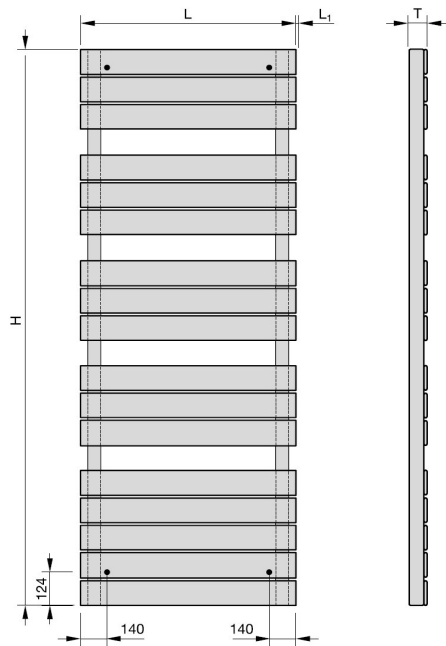

zehnder noumea

Модель	Размеры		Теплоотдача, Watt		Теплоотдача electric Watt	Вес, кг	Цена в Евро 01,04,08		
	Высота, мм	Ширина, мм	$\Delta t 50$	$\Delta t 60$			RAL 9016	Цвет	Металлик
Центральное отопление									
NOU-090-050	922	500	484	609	-	13	651	749	847
NOU-120-050	1 206	500	594	747	-	16	771	887	1 002
NOU-150-050	1 490	500	704	886	-	19	851	979	1 106
NOU-180-050	1 845	500	800	1 006	-	24	1 008	1 160	1 311
NOU-120-060	1 206	600	713	897	-	18	846	973	1 100
NOU-150-060	1 409	600	845	1 063	-	22	950	1 093	1 235
NOU-180-060	1 845	600	959	1 206	-	27	1 110	1 277	1 443
NOU-180-070	1 845	700	1 119	1 406	-	31	1 200	1 380	1 560
NOU-200-070	2 058	700	1 348	1 696	-	35	1 255	1 443	1 631
NOU-200-080	2 058	800	1 541	1 939	-	39	1 314	1 511	1 708
Электрика									
NOE-090-050/TF	922	500	-	-	300	16	899	989	1 124
NOE-120-050/TF	1 206	500	-	-	600	20	1 040	1 144	1 300
NOE-150-050/TF	1 490	500	-	-	900	24	1 188	1 307	1 485
NOE-180-060/TF	1 845	600	-	-	1 200	33	1 432	1 575	1 790