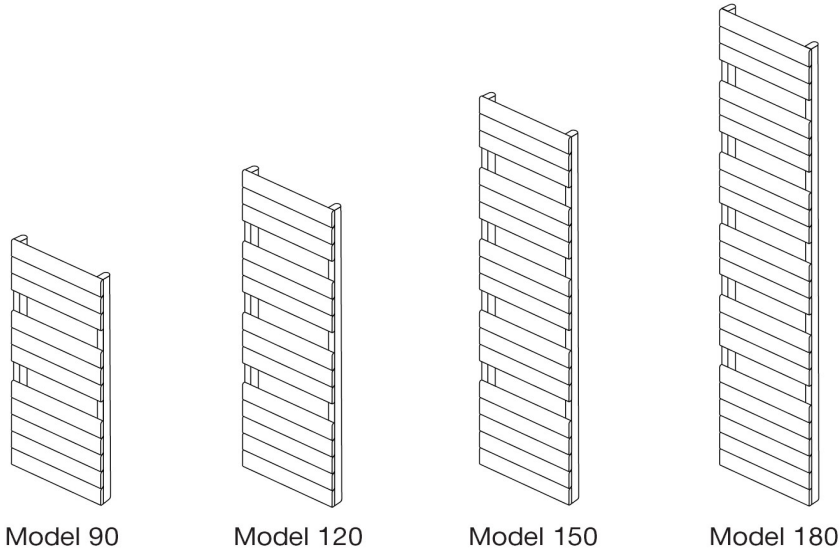

zehnder noumea

Модель	Размеры		Теплоотдача, Watt		Теплоотдача electric Watt	Вес, кг	Цена в Евро 01,04,08		
	Высота, мм	Ширина, мм	$\Delta t 50$	$\Delta t 60$			RAL 9016	Цвет	Металлик
Центральное отопление									
NOU-090-050	922	500	484	609	-	13	651	749	847
NOU-120-050	1 206	500	594	747	-	16	771	887	1 002
NOU-150-050	1 490	500	704	886	-	19	851	979	1 106
NOU-180-050	1 845	500	800	1 006	-	24	1 008	1 160	1 311
NOU-120-060	1 206	600	713	897	-	18	846	973	1 100
NOU-150-060	1 409	600	845	1 063	-	22	950	1 093	1 235
NOU-180-060	1 845	600	959	1 206	-	27	1 110	1 277	1 443
NOU-180-070	1 845	700	1 119	1 406	-	31	1 200	1 380	1 560
NOU-200-070	2 058	700	1 348	1 696	-	35	1 255	1 443	1 631
NOU-200-080	2 058	800	1 541	1 939	-	39	1 314	1 511	1 708
Электрика									
NOE-090-050/TF	922	500	-	-	300	16	899	989	1 124
NOE-120-050/TF	1 206	500	-	-	600	20	1 040	1 144	1 300
NOE-150-050/TF	1 490	500	-	-	900	24	1 188	1 307	1 485
NOE-180-060/TF	1 845	600	-	-	1 200	33	1 432	1 575	1 790