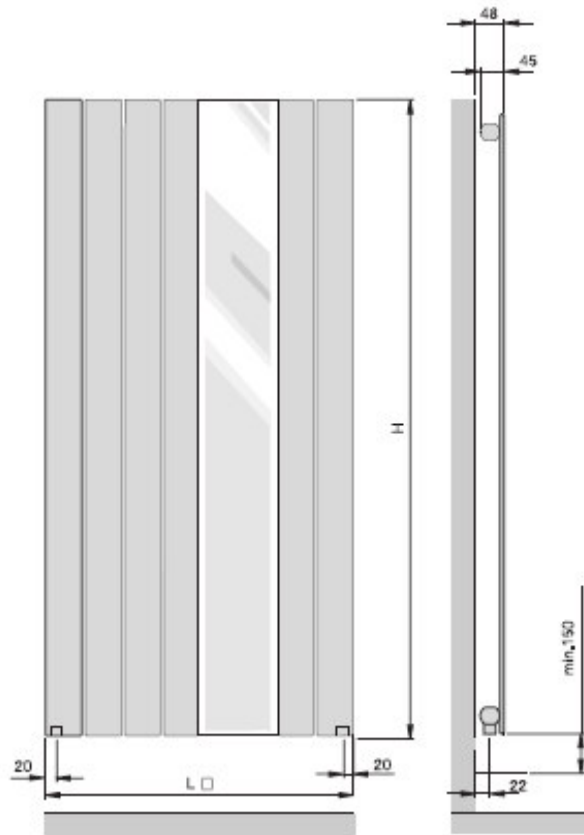

**zehnder nova mirror**

| Модель                 | Размеры    |            | Теплоотдача, Watt |       | Вес, кг | Цена в Евро 01,04,08 |       |          |
|------------------------|------------|------------|-------------------|-------|---------|----------------------|-------|----------|
|                        | Высота, мм | Ширина, мм | Δt 50             | Δt 60 |         | RAL 9016             | Цвет  | Металлик |
| <b>Central heating</b> |            |            |                   |       |         |                      |       |          |
| NVM 180-6              | 1800       | 638        | 732               | 921   | 20,6    | 1 162                | 1 337 | 1 511    |
| NVM 180-8              | 1800       | 780        | 976               | 1228  | 27,2    | 1 277                | 1 469 | 1 660    |