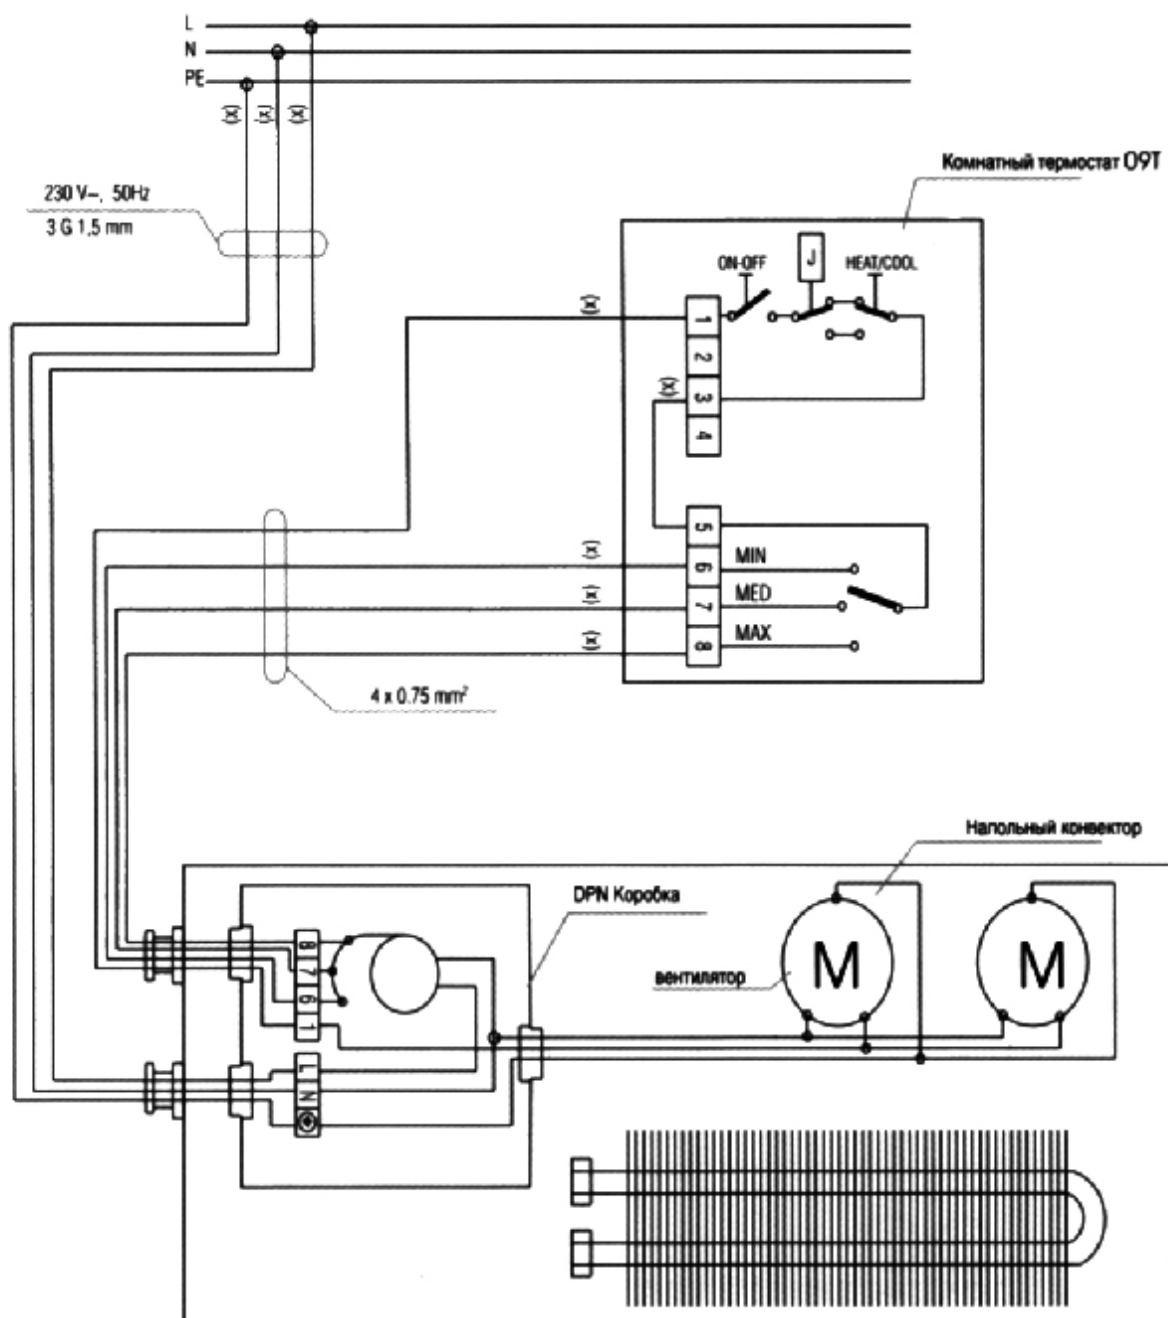

Схема подключения встраиваемых конвекторов imp-Klima (TKV, TKN) к электросети

Схемы электрических подключений для встраиваемых конвекторов с принудительной конвекцией TKS для влажных помещений должны разрабатываться в каждом проекте индивидуально.