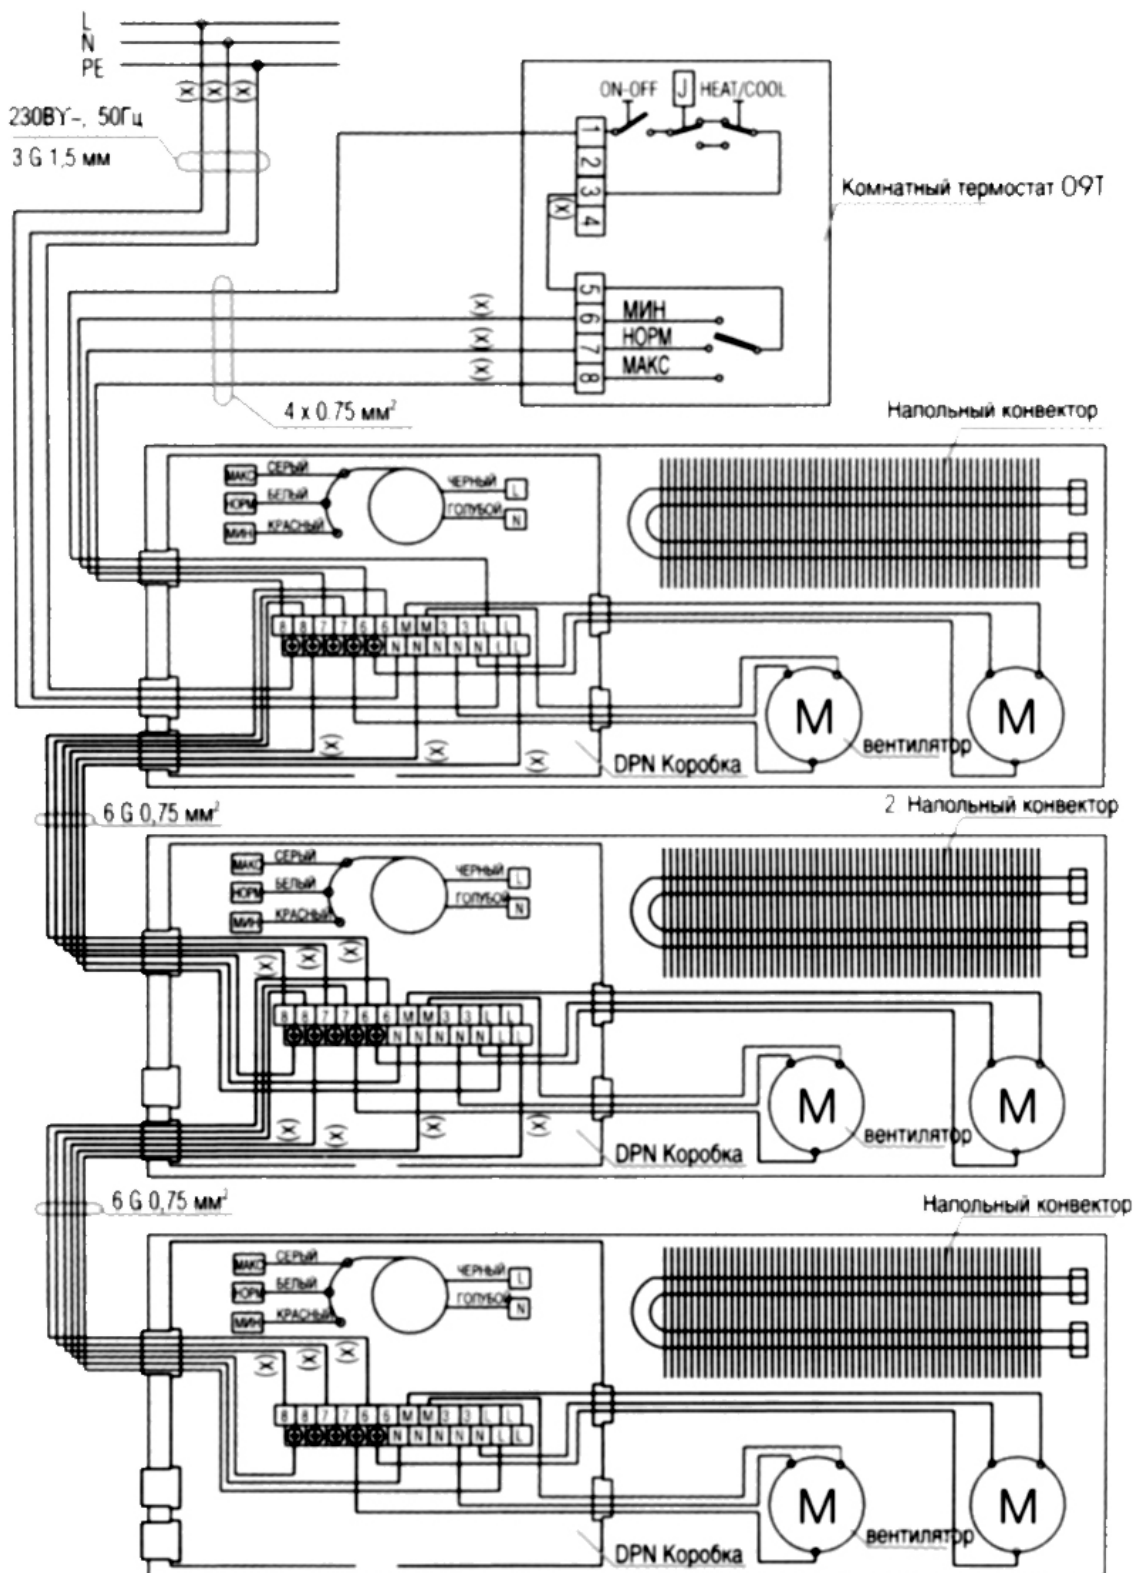

Схема подключения встраиваемых конвекторов imp-Klima (TKV, TKN) к электросети

Схемы электрических подключений для встраиваемых конвекторов с принудительной конвекцией TKS для влажных помещений должны разрабатываться в каждом проекте индивидуально.